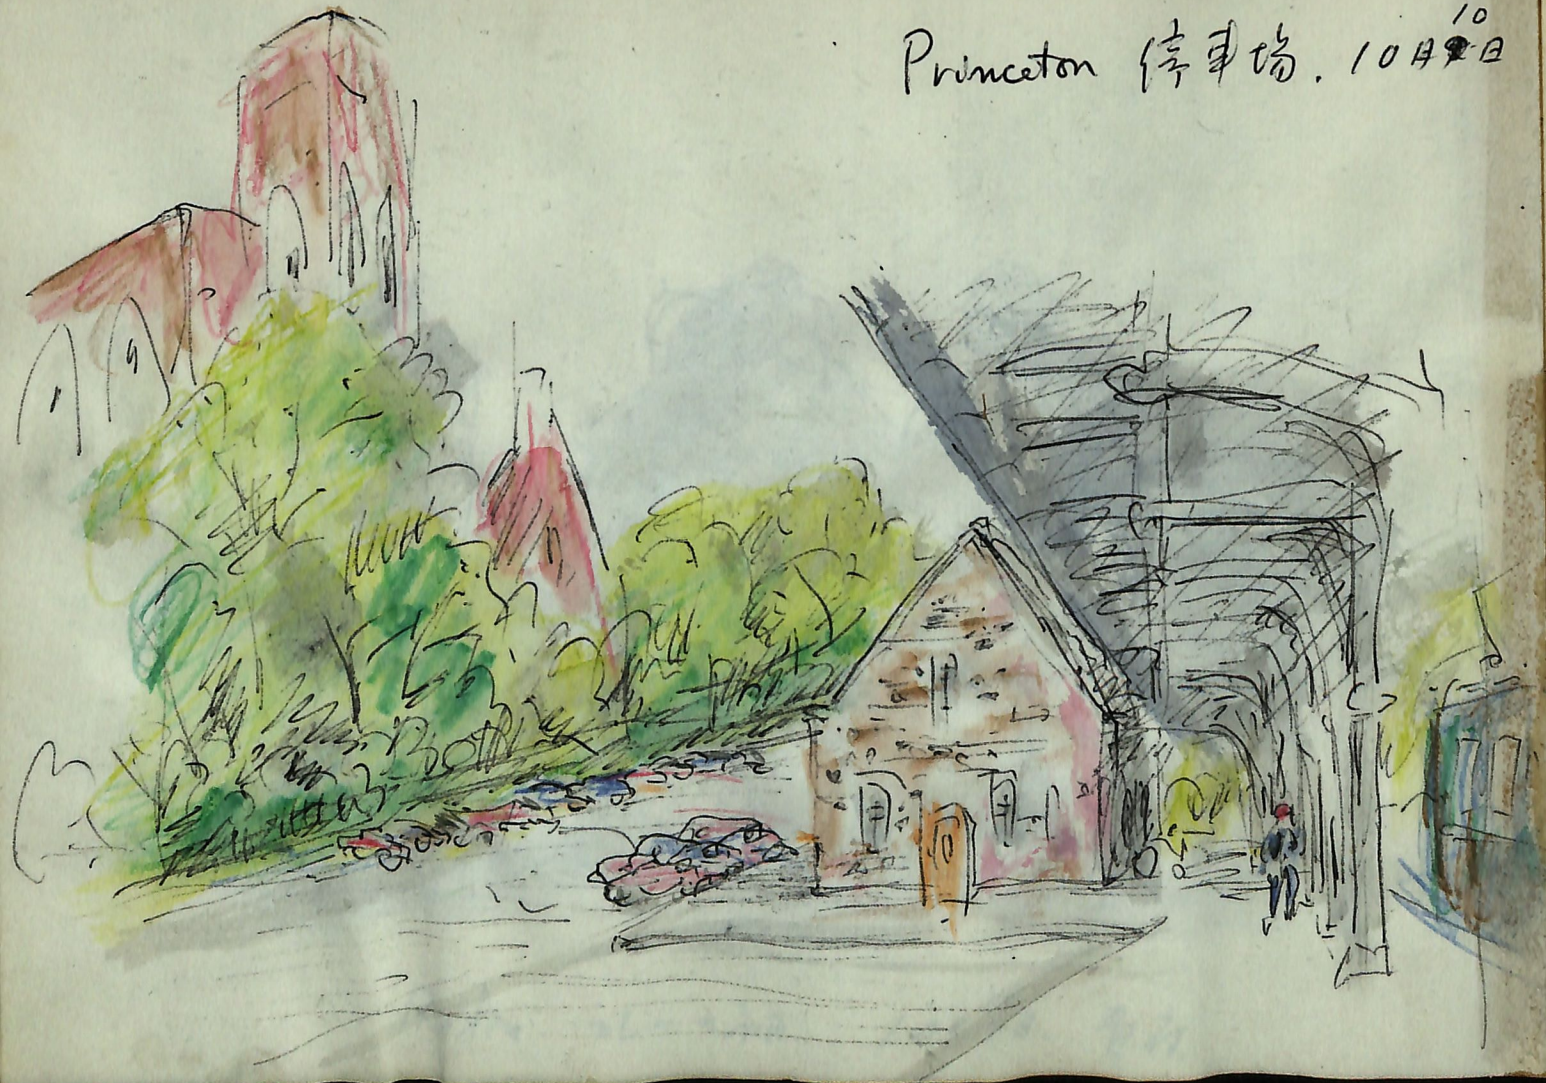

Princeton 停車場. 10月¹⁰日