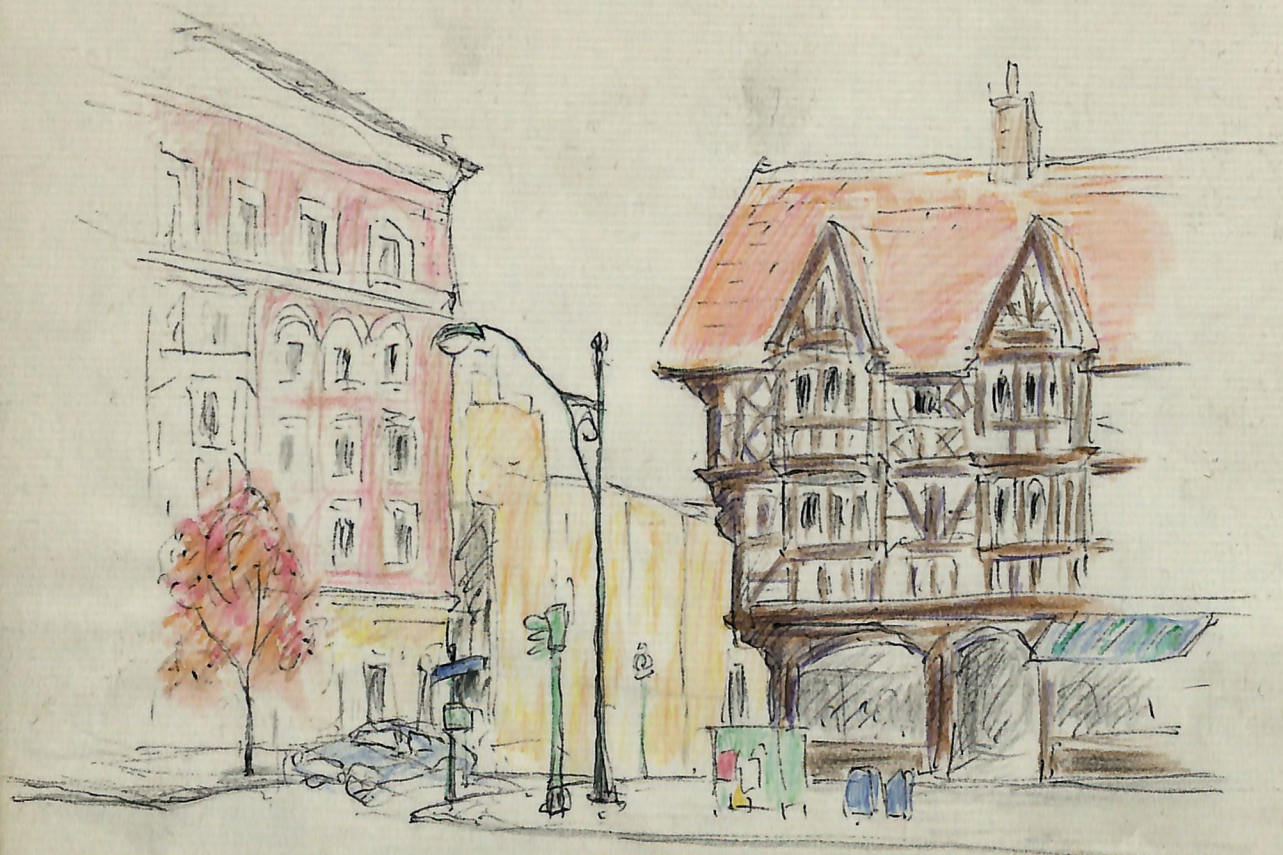

Nassau St.

Campus 11/1/80

Palmer S.B. →

Institute.  
物理研,  
11月22日

Institute front (8 3/4 ft)  
South Olden Lane

11 H 220

Nassau & Witherspoon  
11/1/77

Dr. Alan Montesiore :