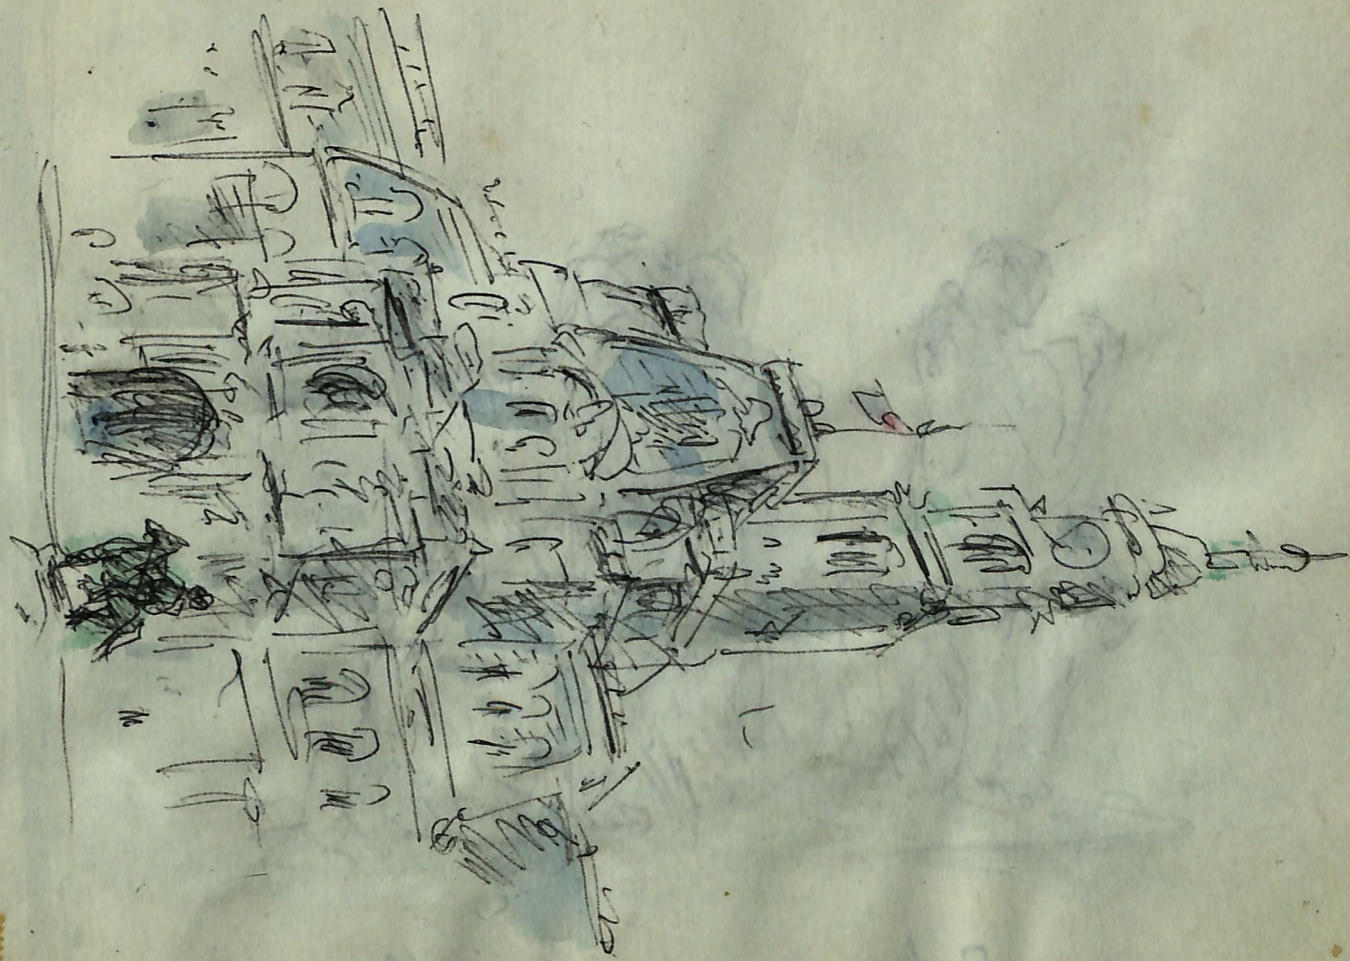

Princeton 停車場. 10月<sup>10</sup>日

Rodin. 力L-の初展. 10月<sup>10</sup>日. 青森.

カエカ、學会所、彼れの基地  
10月12日

City Hall, Philadelphia 104100

豆畑縁の森  
10月12日  
マズミ、又はツリバナ

MacCarter Theatre  
東側斜面植也  
10月12日  
丈2mのbush  
coralberry?  
(葉が小ぶつ子)