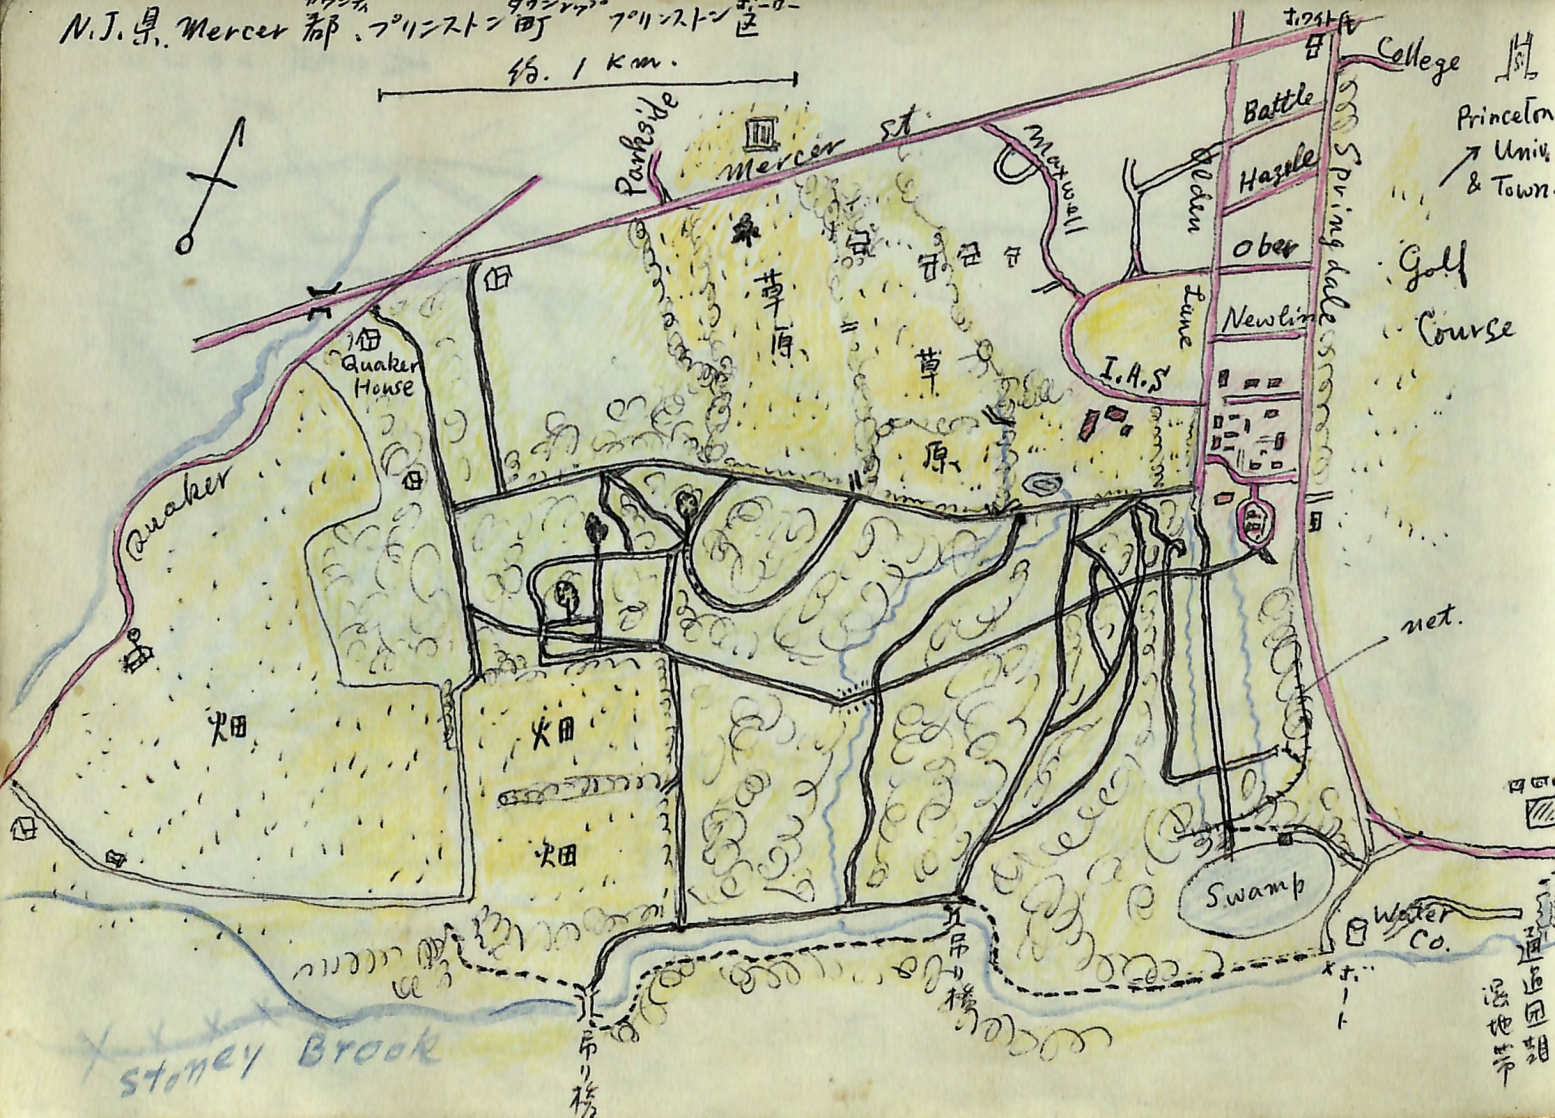

N.J. 州 Mercer 郡. ^{プリンストン}プリンストン ^{プリンストン}プリンストン ^{プリンストン}プリンストン 区
約. 1 km.

約. 1 km.

College
Princeton Univ. & Town

Golf Course

net.

Swamp

Water Co.

Stoney Brook

吊り橋
湿地帯